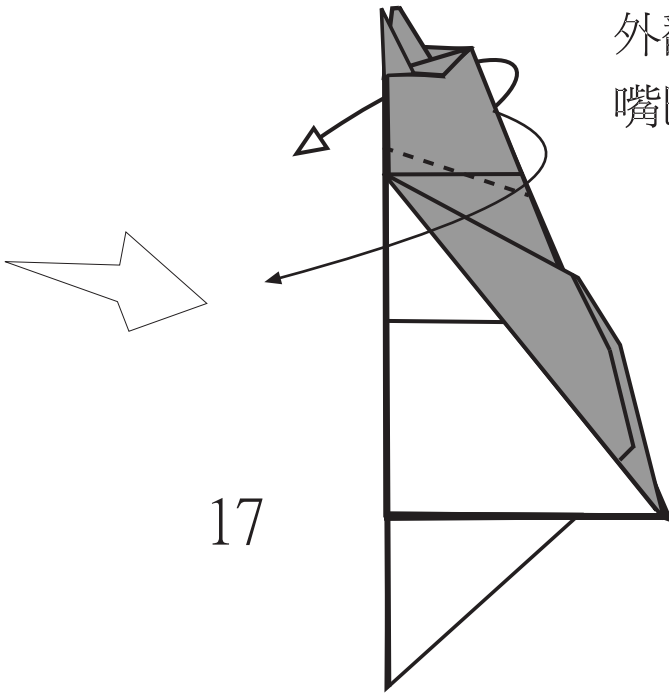

# 企鵝寶寶

原作、繪圖：招叔

2014年6月

按照山谷  
線兔耳摺

12

11

13

14

16

15

外翻摺時把  
嘴巴打開

17

18

內翻摺

19

向上轉站立

15°

20

背面相同

第二層向左摺

BY zivchiu