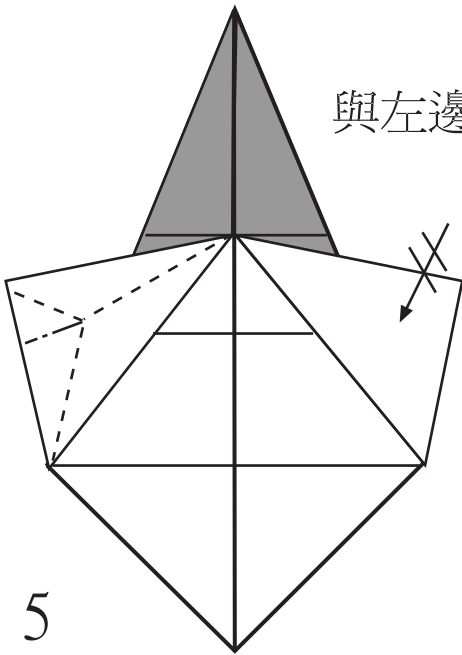

# 企鵝寶寶

原作、繪圖：招叔

2014年6月

按照山谷  
線兔耳摺

12

11

13

14

16

15

外翻摺時把  
嘴巴打開

17

18

內翻摺

19

向上轉站立

15°

20

背面相同

第二層向左摺

BY zivchiu