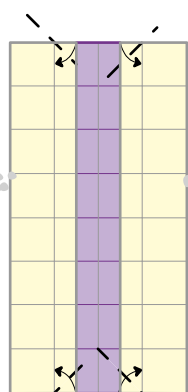

英文I字

作者SAGA CHAN

1 兩邊向內
摺半格

2 四角向外
摺小三角

3 兩邊向內摺

4 四角翻出
小三角

5 向下對摺

6 格半向上打開