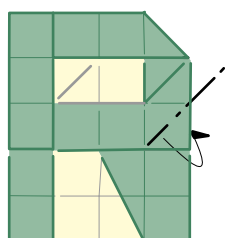

英文R字

作者SAGA CHAN

1 右下角4比2
向中央斜摺

2 右三格，向左摺

3 首三格對摺

4 前幅向上
摺小三角

5 上一格，
向下對摺

6 左一格
向右對摺

7 上4格
向下對摺

8 下三格
向上捩開

9 右上角
向後摺

10 右面角
前內壓入

11 右一幅
向後摺平

完成