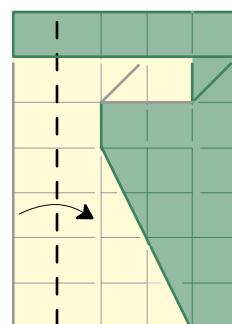

英文R字

作者SAGA CHAN

1 右下角4比2
向中央斜摺

2 右三格，向左摺

3 首三格對摺

4 前幅向上
摺小三角

5 上一格，
向下對摺

6 左一格
向右對摺

7 上4格
向下對摺

8 下三格
向上捩開

9 右上角
向後摺

10 右面角
前內壓入

11 右一幅
向後摺平

完成