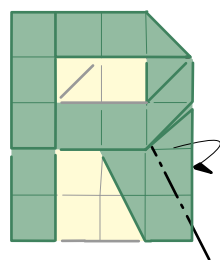

英文R字

作者SAGA CHAN

1 右下角4比2
向中央斜摺

2 右三格，向左摺

3 首三格對摺

4 前幅向上
摺小三角

5 上一格，
向下對摺

6 左一格
向右對摺

7 上4格
向下對摺

8 下三格
向上捩開

9 右上角
向後摺

10 右面角
前內壓入

11 右一幅
向後摺平

完成