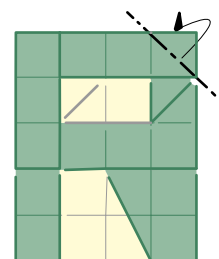

英文R字

作者SAGA CHAN

1 右下角4比2
向中央斜摺

2 右三格，向左摺

3 首三格對摺

4 前幅向上
摺小三角

5 上一格，
向下對摺

6 左一格
向右對摺

7 上4格
向下對摺

8 下三格
向上捩開

9 右上角
向後摺

10 右面角
前內壓入

11 右一幅
向後摺平

完成