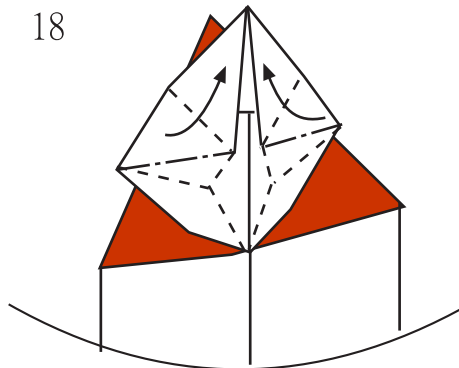

11

12

13

16

15

14

17

18

19

22

21

20