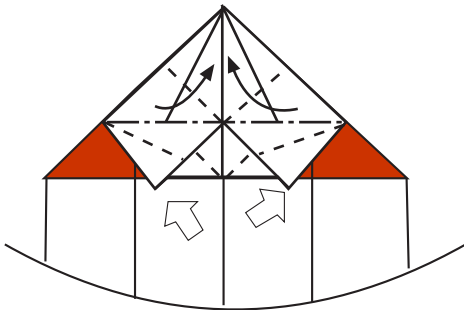

11

12

13

16

15

14

17

18

19

22

21

20