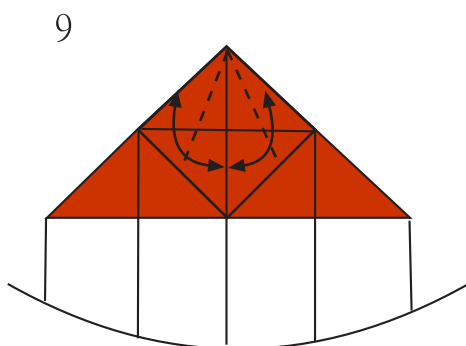

龍舟

設計：林彥廷

2015年5月

11

12

13

16

15