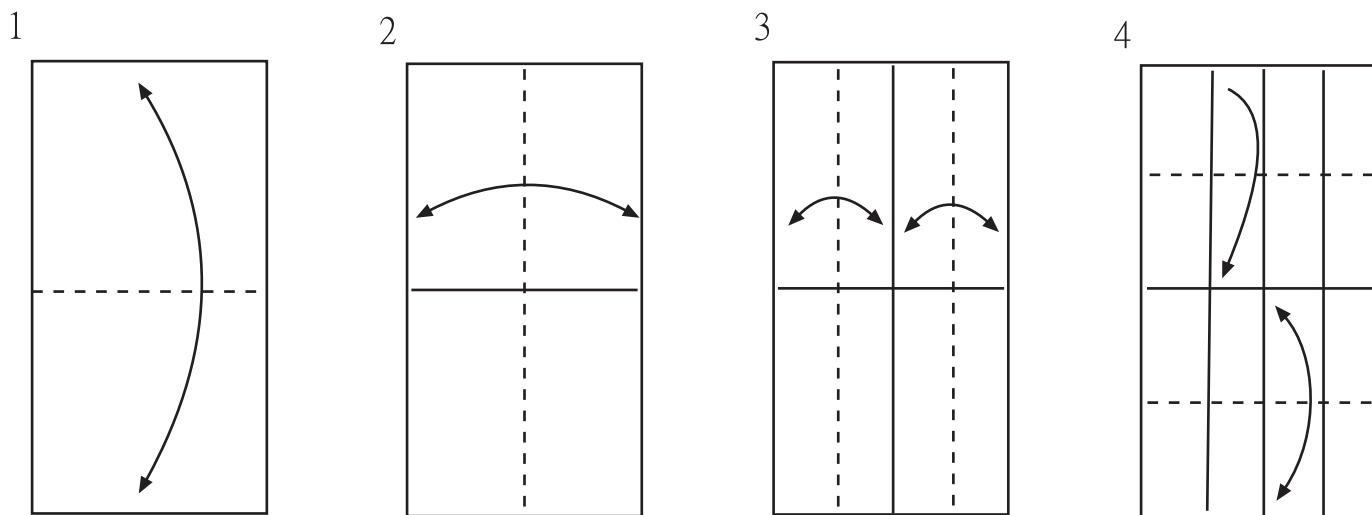

龍舟

設計：林彥廷

2015年5月

11

12

13

16

15