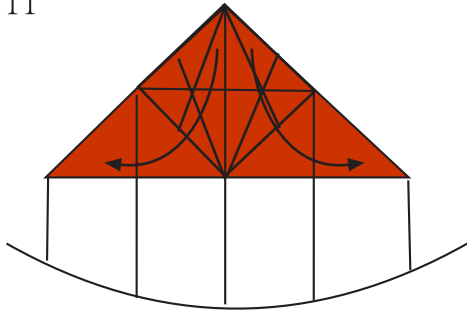

龍舟

設計：林彥廷

2015年5月

11

12

13

16

15