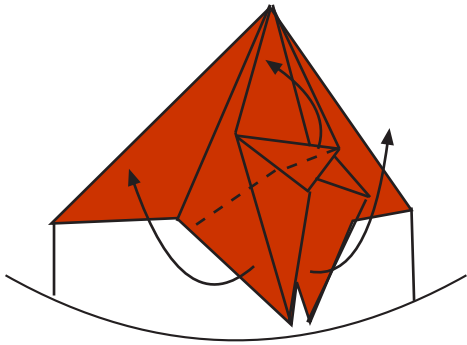

龍舟

設計：林彥廷

2015年5月

11

12

13

16

15