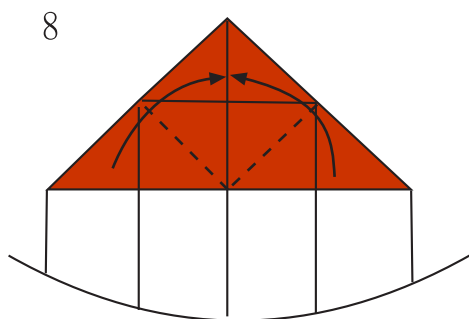

龍舟

設計：林彥廷

2015年5月

11

12

13

16

15