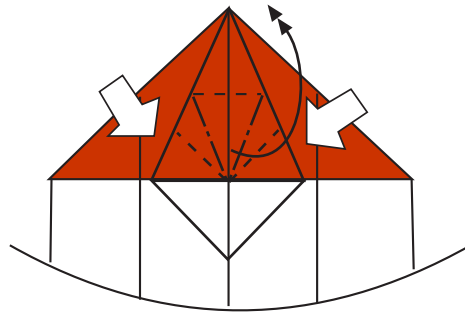

龍舟

設計：林彥廷

2015年5月

11

12

13

16

15