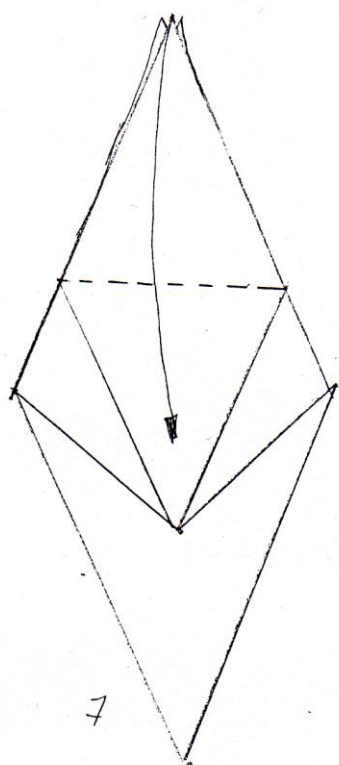

Origami

Sowa / Owl
designed by Boleslaw Gargol
diagrammed by Boleslaw Gargol
bolgar@wp.pl
2005

Sowa / Owl

1

baza kwadratoza

2

1-3

3

kroki powtorzyć tylko z lewej strony

4

5

180°

6

14

15

16.