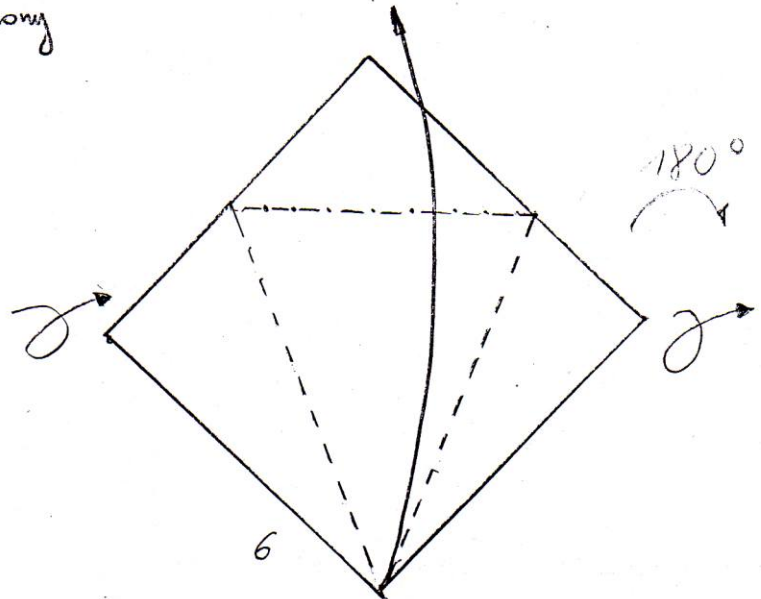

Origami

Sowa / Owl
designed by Boleslaw Gargol
diagrammed by Boleslaw Gargol
bolgar@wp.pl
2005

Sowa / Owl

1

baza kwadratoza

2

1-3

3

kroki powtorzyć tylko z lewej strony

4

5

180°

6

14

15

16.