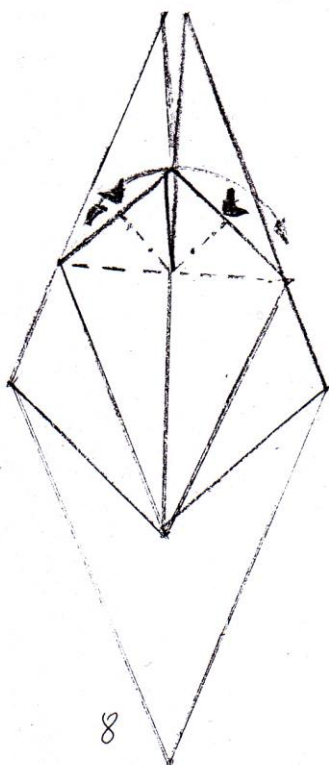

Origami

Sowa / Owl
designed by Boleslaw Gargol
diagrammed by Boleslaw Gargol
bolgar@wp.pl
2005

Sowa / Owl

1

baza kwadratoza

2

1-3

3

kroki powtorzyć tylko z lewej strony

4

5

180°

6

14

15

16.