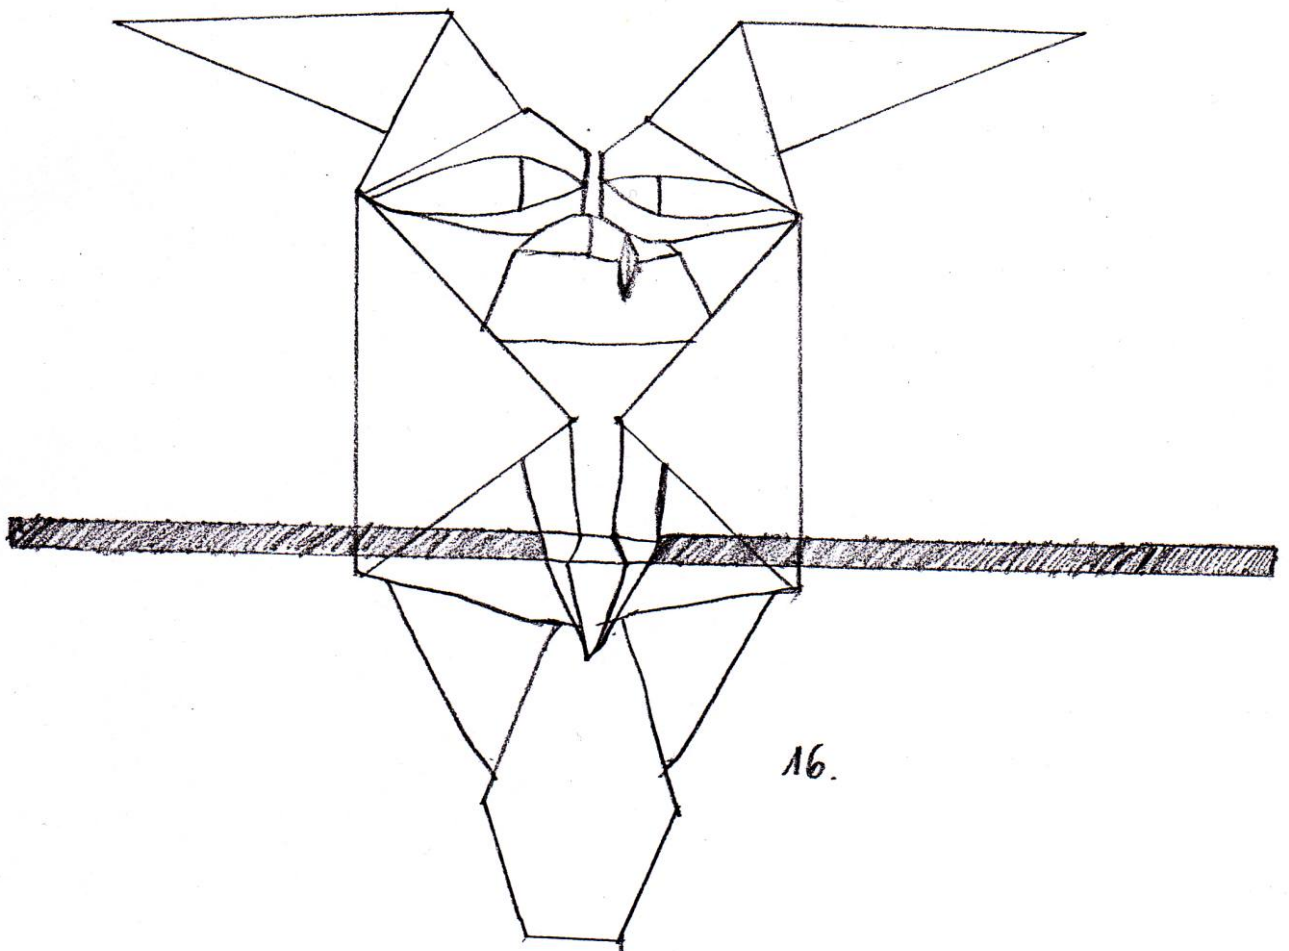

Origami

Sowa / Owl
designed by Boleslaw Gargol
diagrammed by Boleslaw Gargol
bolgar@wp.pl
2005

Sowa / Owl

1

baza kwadratoza

2

1-3

3

kroki powtorzyć tylko z lewej strony

4

5

180°

6

14

15

16.