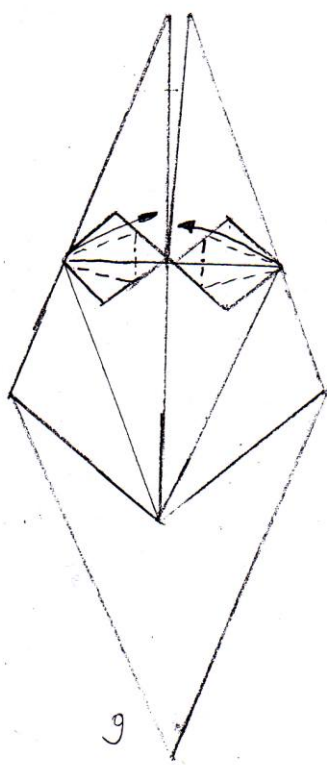

Origami

Sowa / Owl
designed by Boleslaw Gargol
diagrammed by Boleslaw Gargol
bolgar@wp.pl
2005

Sowa / Owl

1

baza kwadratoza

2

1-3

3

kroki powtorzyć tylko z lewej strony

4

5

180°

6

14

15

16.