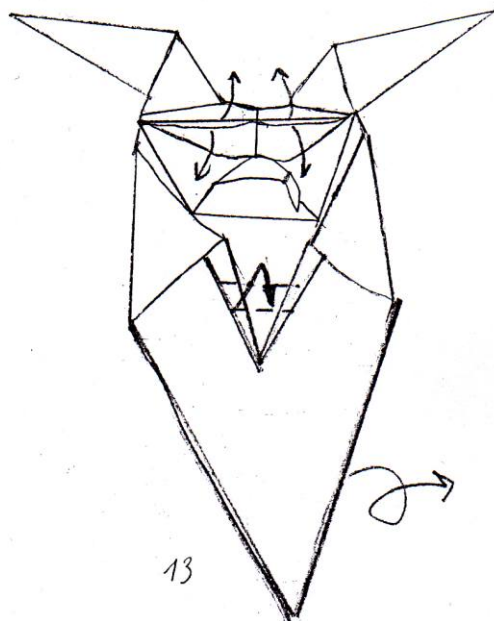

Origami

Sowa / Owl
designed by Boleslaw Gargol
diagrammed by Boleslaw Gargol
bolgar@wp.pl
2005

Sowa / Owl

1

baza kwadratoza

2

1-3

3

kroki powtorzyć tylko z lewej strony

4

5

180°

6

14

15

16.