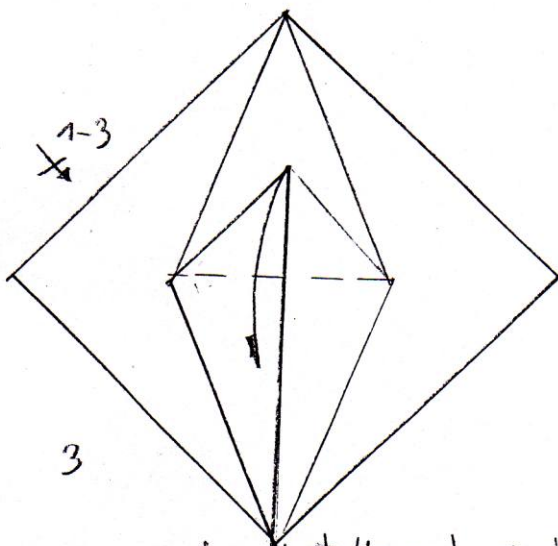

Origami

Sowa / Owl
designed by Boleslaw Gargol
diagrammed by Boleslaw Gargol
bolgar@wp.pl
2005

Sowa / Owl

1

baza kwadratoza

2

1-3

3

kroki powtorzyć tylko z lewej strony

4

5

180°

6

14

15

16.