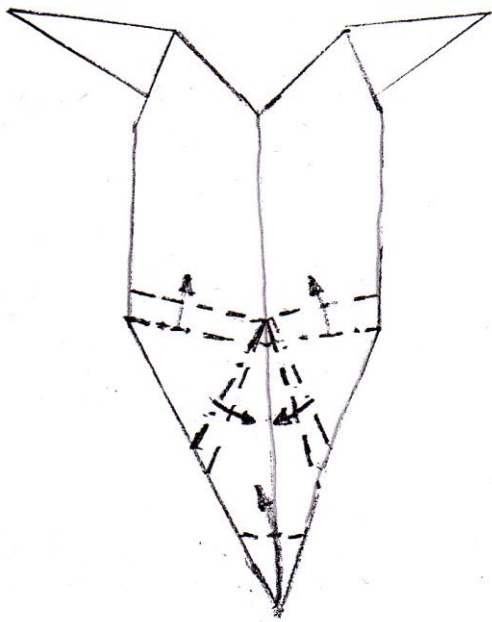

Origami

Sowa / Owl
designed by Boleslaw Gargol
diagrammed by Boleslaw Gargol
bolgar@wp.pl
2005

Sowa / Owl

1

baza kwadratoza

2

1-3

3

kroki powtorzyć tylko z lewej strony

4

5

180°

6

14

15

16.