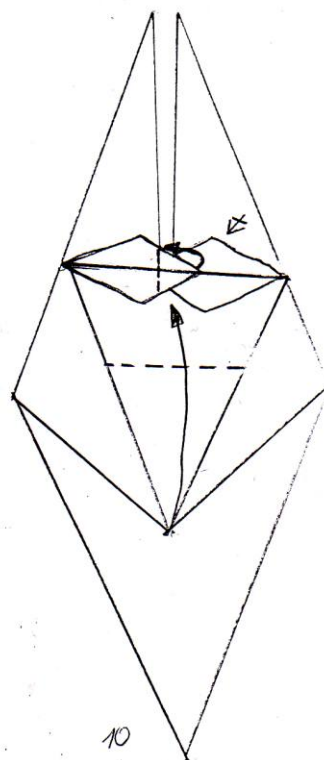

Origami

Sowa / Owl
designed by Boleslaw Gargol
diagrammed by Boleslaw Gargol
bolgar@wp.pl
2005

Sowa / Owl

1

baza kwadratoza

2

1-3

3

kroki powtorzyć tylko z lewej strony

4

5

180°

6

14

15

16.