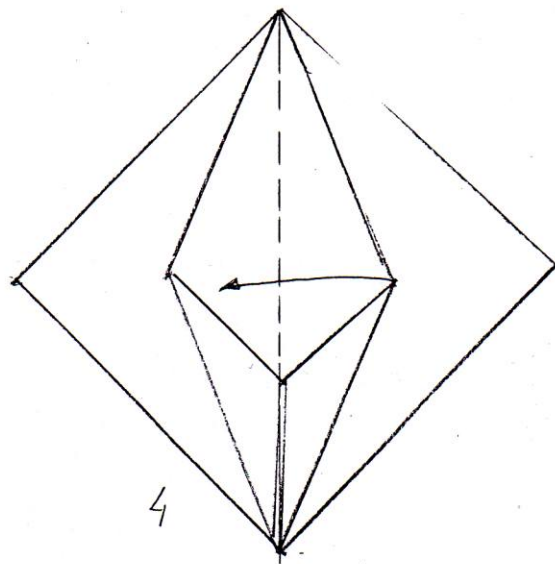

Origami

Sowa / Owl
designed by Boleslaw Gargol
diagrammed by Boleslaw Gargol
bolgar@wp.pl
2005

Sowa / Owl

1

baza kwadratoza

2

1-3

3

kroki powtorzyć tylko z lewej strony

4

5

180°

6

14

15

16.