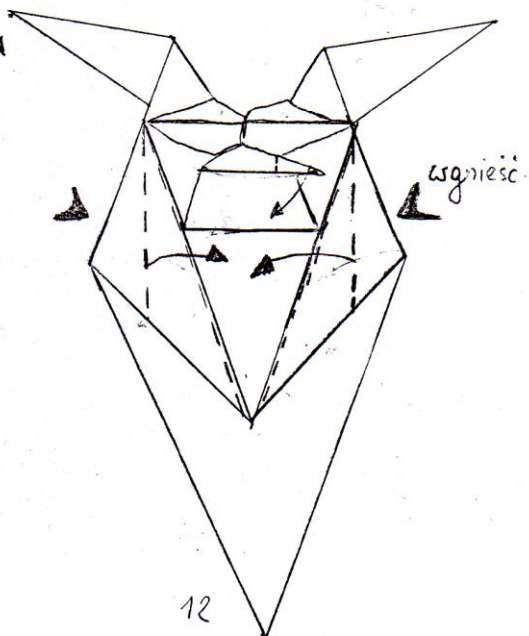

Origami

Sowa / Owl
designed by Boleslaw Gargol
diagrammed by Boleslaw Gargol
bolgar@wp.pl
2005

Sowa / Owl

1

baza kwadratoza

2

1-3

3

kroki powtorzyć tylko z lewej strony

4

5

180°

6

14

15

16.