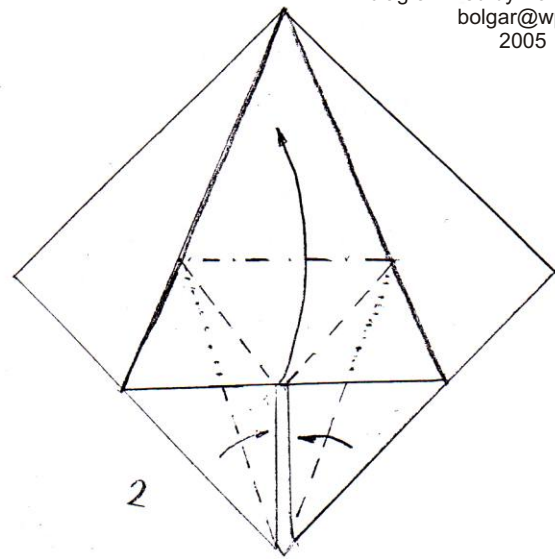

Origami

Sowa / Owl
designed by Boleslaw Gargol
diagrammed by Boleslaw Gargol
bolgar@wp.pl
2005

Sowa / Owl

1

baza kwadratoza

2

1-3

3

kroki powtorzyć tylko z lewej strony

4

5

180°

6

14

15

16.