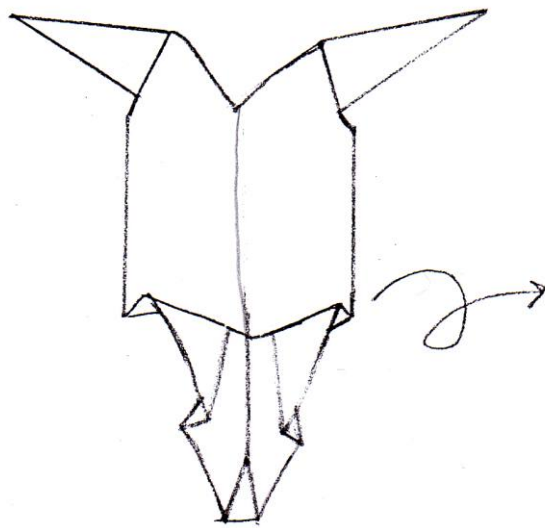

Origami

Sowa / Owl
designed by Boleslaw Gargol
diagrammed by Boleslaw Gargol
bolgar@wp.pl
2005

Sowa / Owl

1

baza kwadratoza

2

1-3

3

kroki powtorzyć tylko z lewej strony

4

5

180°

6

14

15

16.