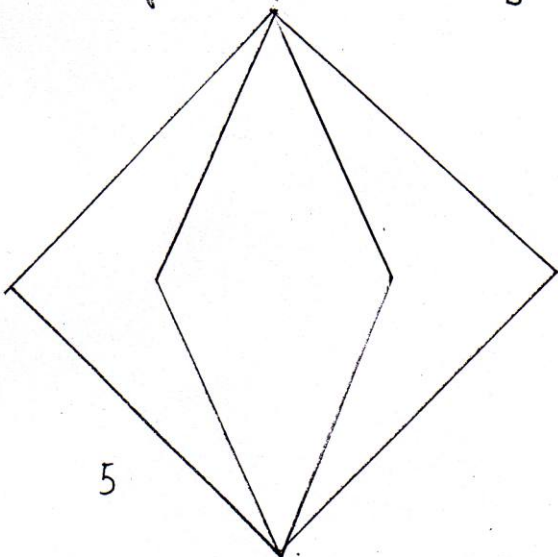

Origami

Sowa / Owl
designed by Boleslaw Gargol
diagrammed by Boleslaw Gargol
bolgar@wp.pl
2005

Sowa / Owl

1

baza kwadratoza

2

1-3

3

kroki powtorzyć tylko z lewej strony

4

5

180°

6

14

15

16.