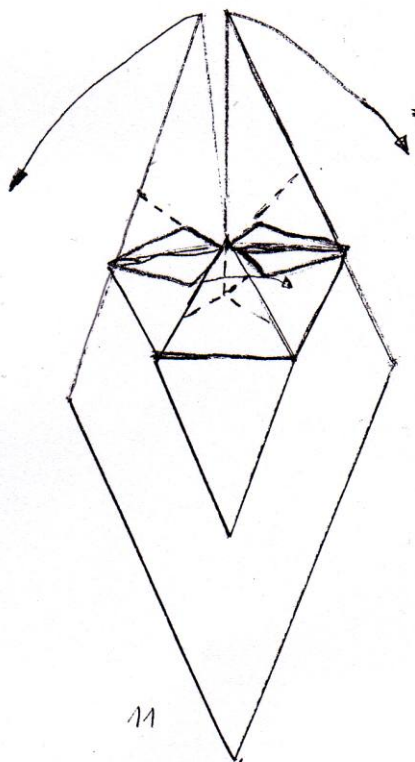

Origami

Sowa / Owl
designed by Boleslaw Gargol
diagrammed by Boleslaw Gargol
bolgar@wp.pl
2005

Sowa / Owl

1

baza kwadratoza

2

1-3

3

kroki powtorzyć tylko z lewej strony

4

5

180°

6

14

15

16.